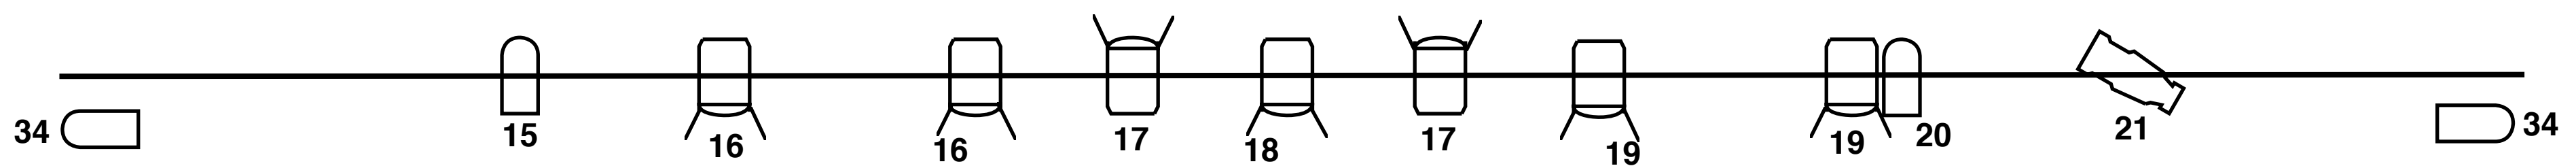

Fondale

Fondale

← appendere petali

appendere stoffa rossa
↓

12m

9m

DISEGNO LUCI

MINOTAURO

Venue: Teatro La Ribalta

Trento, 23.01.2012

Designer: Alex Tapparelli

LEGENDA

| Fixture | Quantità | Descrizione |
|---|----------|--|
|  | 12 | SAGOMATORE ETC Soursefour zoom 25°-50° |
|  | 16 | PAR64 cp60 |
|  | 17 | PC 1Kw con bandiere |
|  | 1 | Etc 36° |
|  | 5 | Sagomatore ROBERT JULIAT alogeno 2500 w o simile |
|  | 1 | Video proiettore (lo portiamo noi) + shutter dmx |
| | 6 | Tappeti danza, metri 11x2 |

Altezza tiri/americane 6 metri circa