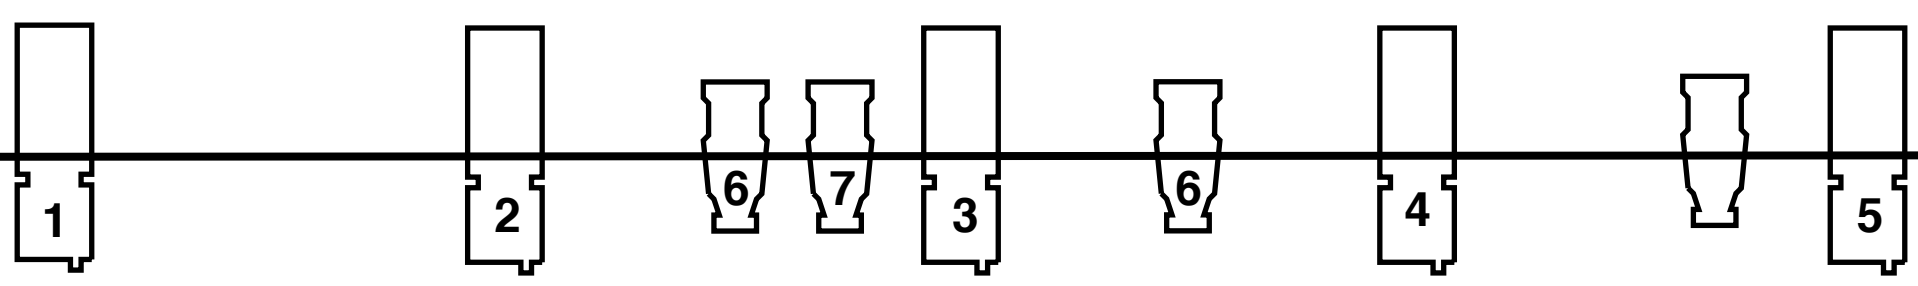

Fondale

Fondale

← appendere petali

appendere stoffa rossa
↓

12m

9m

DISEGNO LUCI

MINOTAURO

Venue: Teatro La Ribalta

Trento, 23.01.2012

Designer: Alex Tapparelli

LEGENDA

| Fixture | Quantità | Descrizione |
|---|----------|--|
|  | 12 | SAGOMATORE ETC Soursefour zoom 25°-50° |
|  | 16 | PAR64 cp60 |
|  | 17 | PC 1Kw con bandiere |
|  | 1 | Etc 36° |
|  | 5 | Sagomatore ROBERT JULIAT alogeno 2500 w o simile |
|  | 1 | Video proiettore (lo portiamo noi) + shutter dmx |
| | 6 | Tappeti danza, metri 11x2 |

Altezza tiri/americane 6 metri circa