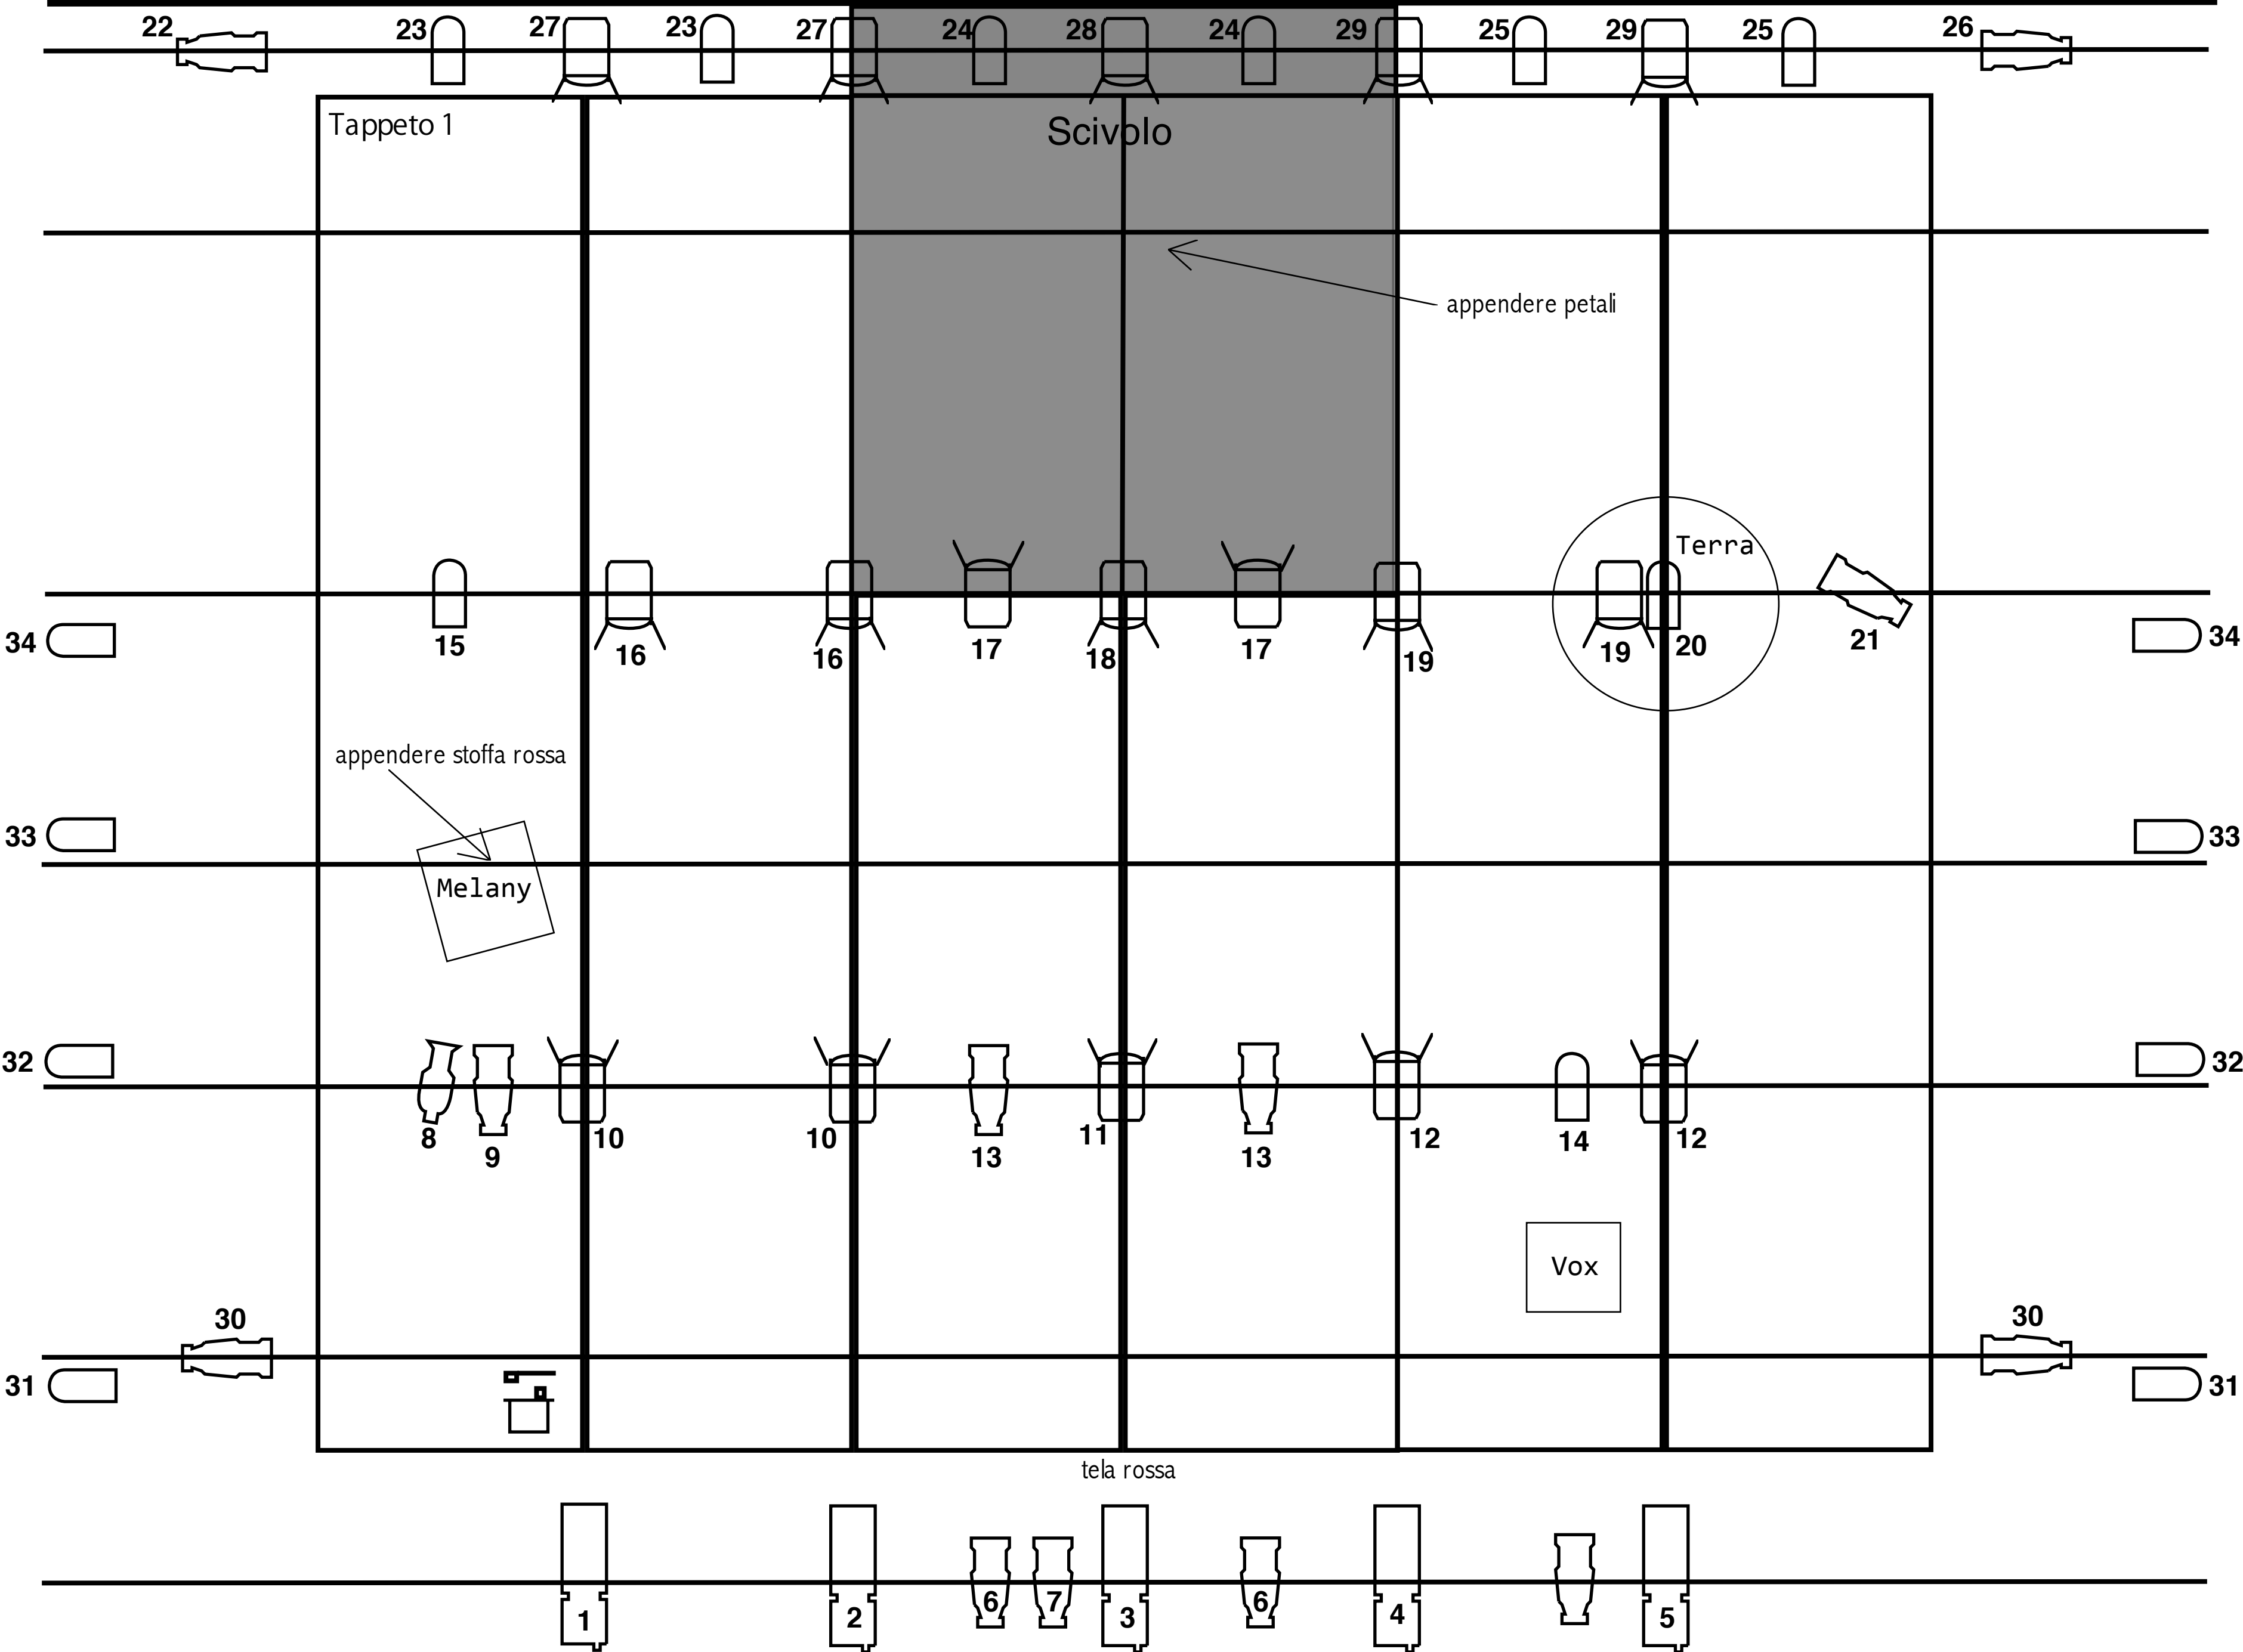

Fondale

Fondale

← appendere petali

appendere stoffa rossa
↓

12m

9m

DISEGNO LUCI

MINOTAURO

Venue: Teatro La Ribalta

Trento, 23.01.2012

Designer: Alex Tapparelli

LEGENDA

| Fixture | Quantità | Descrizione |
|---|----------|--|
|  | 12 | SAGOMATORE ETC Soursefour zoom 25°-50° |
|  | 16 | PAR64 cp60 |
|  | 17 | PC 1Kw con bandiere |
|  | 1 | Etc 36° |
|  | 5 | Sagomatore ROBERT JULIAT alogeno 2500 w o simile |
|  | 1 | Video proiettore (lo portiamo noi) + shutter dmx |
| | 6 | Tappeti danza, metri 11x2 |

Altezza tiri/americane 6 metri circa