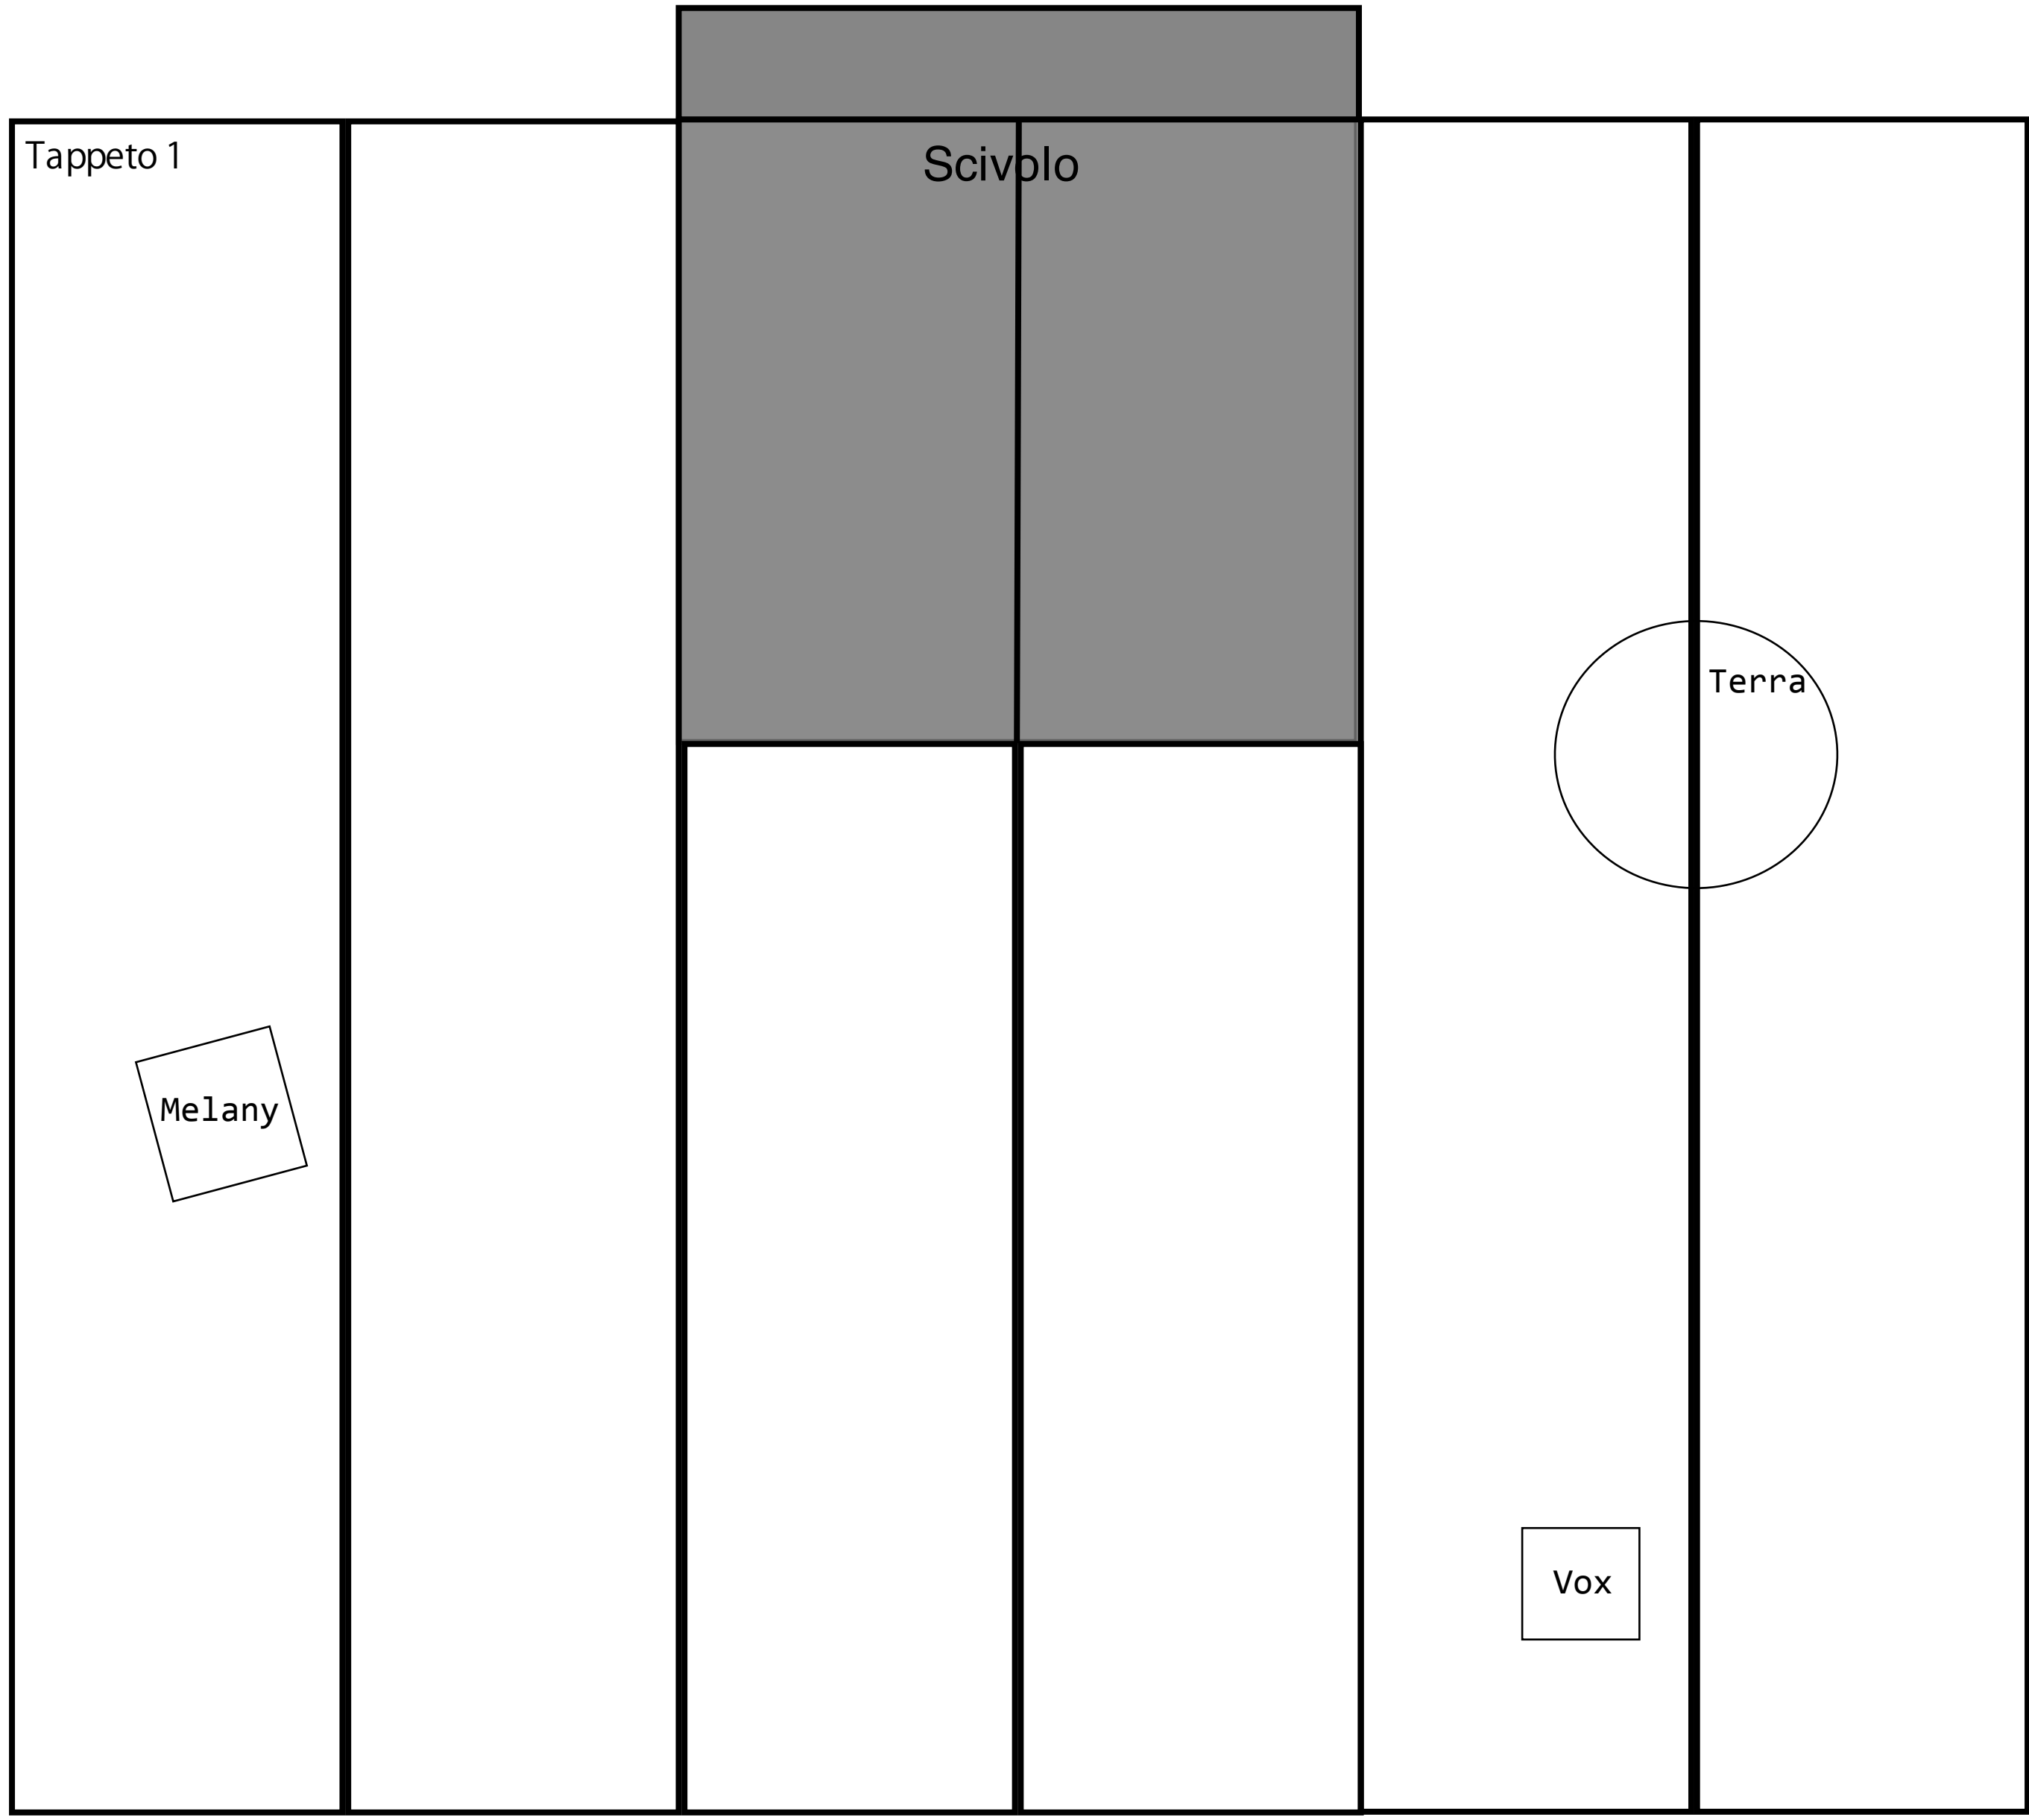

Fondale

Fondale

← appendere petali

appendere stoffa rossa
↓

12m

9m

DISEGNO LUCI

MINOTAURO

Venue: Teatro La Ribalta

Trento, 23.01.2012

Designer: Alex Tapparelli

LEGENDA

| Fixture | Quantità | Descrizione |
|---|----------|--|
|  | 12 | SAGOMATORE ETC Soursefour zoom 25°-50° |
|  | 16 | PAR64 cp60 |
|  | 17 | PC 1Kw con bandiere |
|  | 1 | Etc 36° |
|  | 5 | Sagomatore ROBERT JULIAT alogeno 2500 w o simile |
|  | 1 | Video proiettore (lo portiamo noi) + shutter dmx |
| | 6 | Tappeti danza, metri 11x2 |

Altezza tiri/americane 6 metri circa