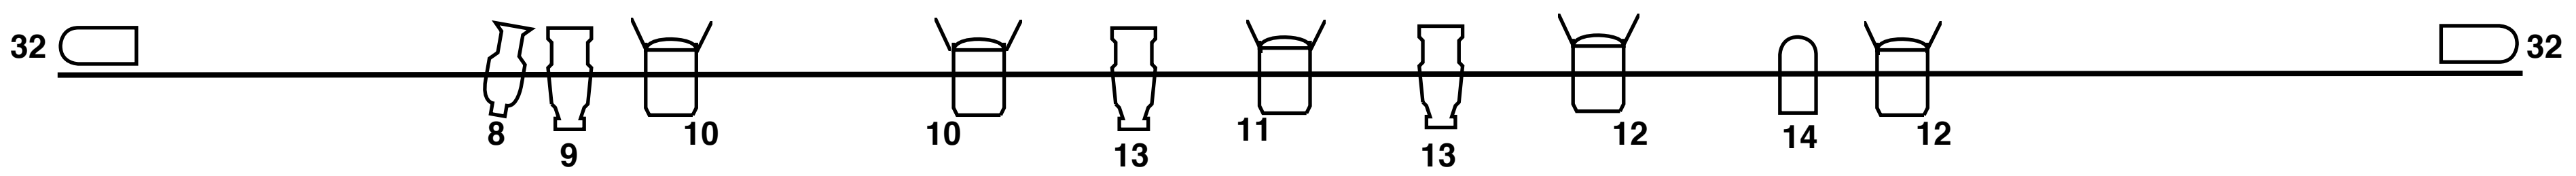

Fondale

Fondale

← appendere petali

appendere stoffa rossa
↓

12m

9m

DISEGNO LUCI

MINOTAURO

Venue: Teatro La Ribalta

Trento, 23.01.2012

Designer: Alex Tapparelli

LEGENDA

| Fixture | Quantità | Descrizione |
|---|----------|--|
|  | 12 | SAGOMATORE ETC Soursefour zoom 25°-50° |
|  | 16 | PAR64 cp60 |
|  | 17 | PC 1Kw con bandiere |
|  | 1 | Etc 36° |
|  | 5 | Sagomatore ROBERT JULIAT alogeno 2500 w o simile |
|  | 1 | Video proiettore (lo portiamo noi) + shutter dmx |
| | 6 | Tappeti danza, metri 11x2 |

Altezza tiri/americane 6 metri circa