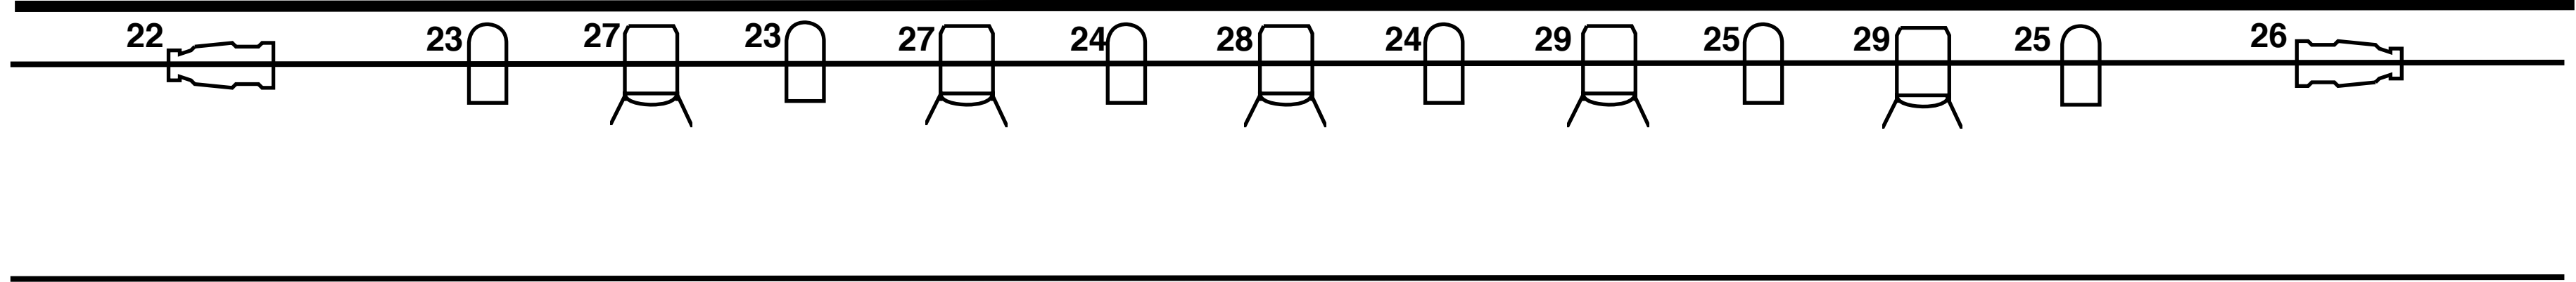

Fondale

Fondale

← appendere petali

appendere stoffa rossa
↓

12m

9m

DISEGNO LUCI

MINOTAURO

Venue: Teatro La Ribalta

Trento, 23.01.2012

Designer: Alex Tapparelli

LEGENDA

| Fixture | Quantità | Descrizione |
|---|----------|--|
|  | 12 | SAGOMATORE ETC Soursefour zoom 25°-50° |
|  | 16 | PAR64 cp60 |
|  | 17 | PC 1Kw con bandiere |
|  | 1 | Etc 36° |
|  | 5 | Sagomatore ROBERT JULIAT alogeno 2500 w o simile |
|  | 1 | Video proiettore (lo portiamo noi) + shutter dmx |
| | 6 | Tappeti danza, metri 11x2 |

Altezza tiri/americane 6 metri circa